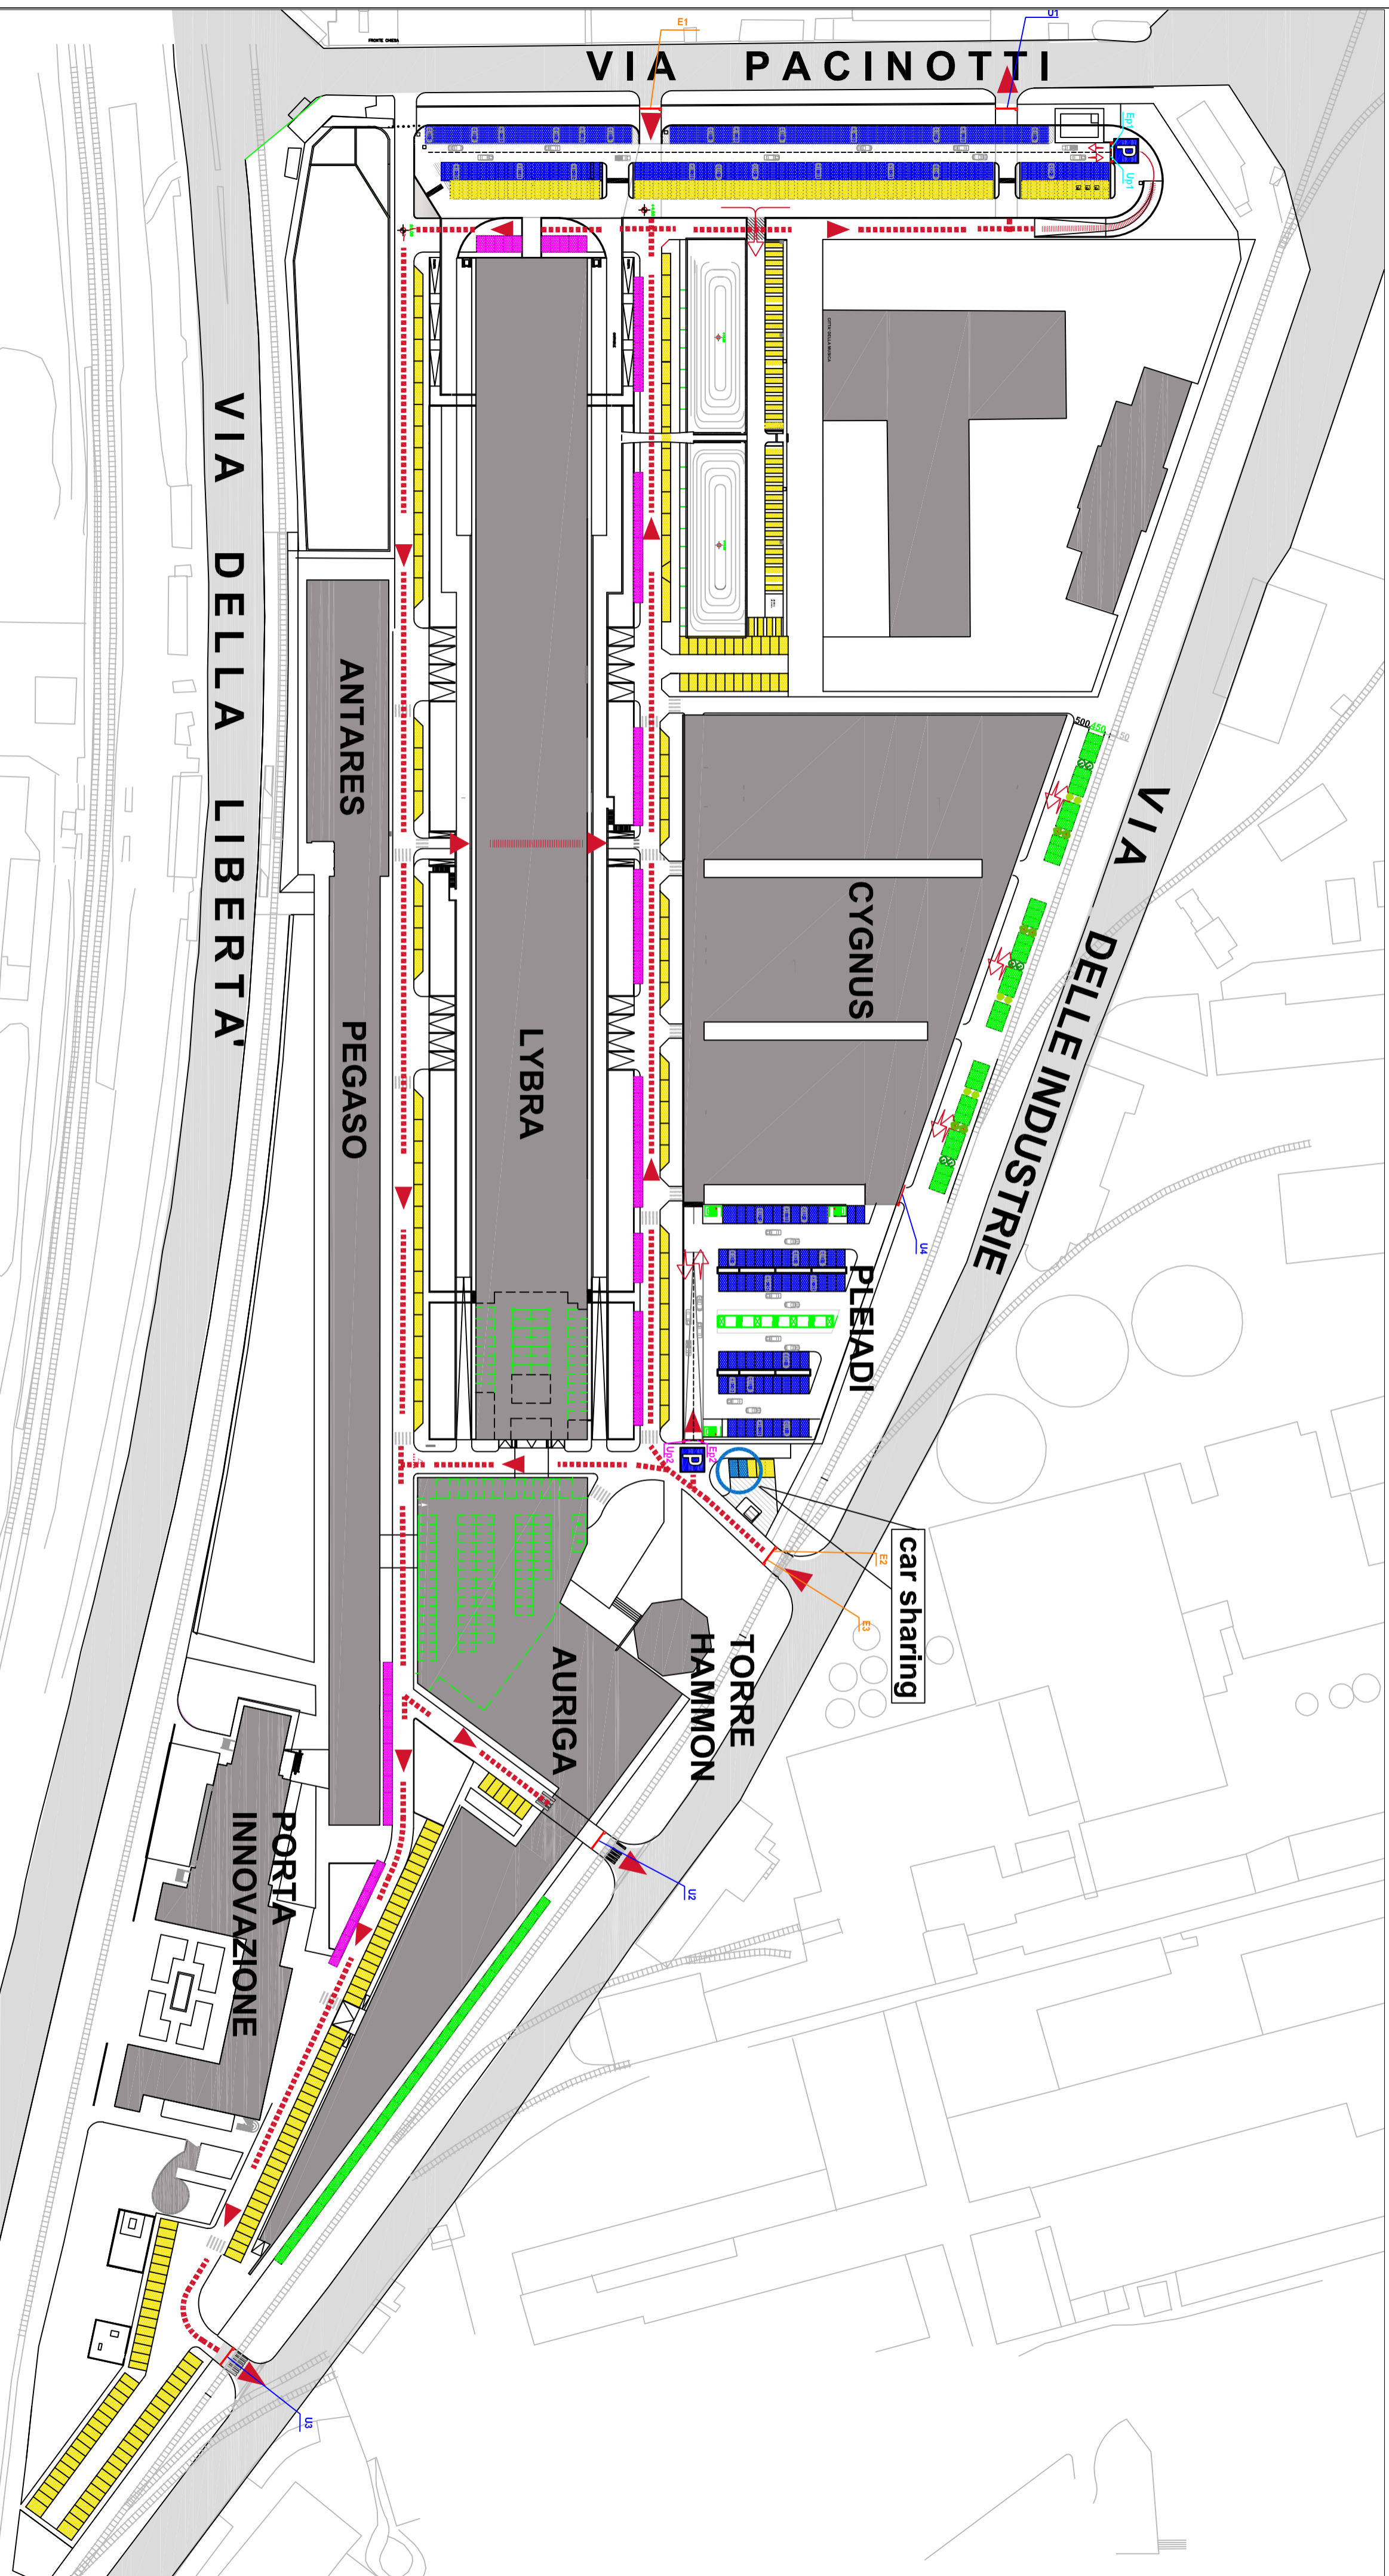

PARCHEGGI ESTERNI ATTUALI: 537
PARCHEGGI ESTERNI INTEGRAZIONE : 73
TOTALE PARCHEGGI ESTERNI : 610

- **PARCHEGGI ESTERNI** · Lato strada: 245
- **ATTUALI** · Pleiadi: 72
- **PARCHEGGI ESTERNI INTEGRAZIONE: 73** · Sopraelevato su Via Pacinotti: 220

NUOVO PARCHEGGIO A PAGAMENTO: TOTALE 204

ENTRATA / USCITA PARCHEGGIO VIA PACINOTTI 132 PARCHEGGI
ENTRATA / USCITA PARCHEGGIO PLEIADI 72 PARCHEGGI

Viale San Lazzaro 10 - 36100 Vicenza
Tel 0444/962906 Fax 0444/962913

Ep1
Up1
Ep2
Up2